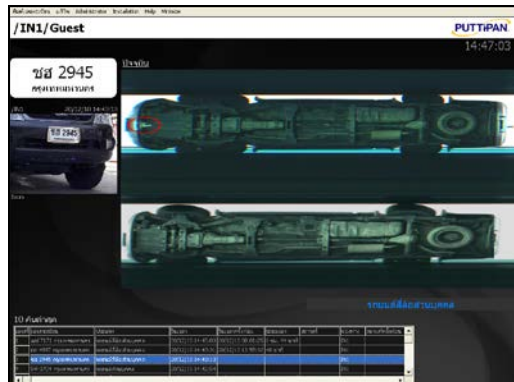

มั่นใจในการรักษาความปลอดภัยด้วยระบบ PPA UV และ PPA Wise นวัตกรรมสำหรับการตรวจสอบยานพาหนะ ทั้งใต้ท้องรถยนต์ หมายเลขทะเบียนรถยนต์ รถจักรยานยนต์ หลากหลายประเภท ทั่วโลก สี ยี่ห้อ รุ่น และปีผลิต

Auto Alert ตำแหน่งที่มีโอกาสเป็นวัตถุแปลกปลอมสูง

อ่านหมายเลขทะเบียนรถยนต์อัตโนมัติ

ตรวจใต้ท้องรถ

- Auto Alert ตำแหน่งที่มีโอกาสเป็นวัตถุแปลกปลอมสูงรวมทั้ง Car Bomb
- รองรับการติดตั้งทั้งแบบ Mobile เคลื่อนย้ายได้ภายหลัง ติดตั้งเสร็จภายใน 30 นาที และแบบไม่มีสิ่งกีดขวางบนพื้นถนน โดยการฝังเรียบกับพื้นถนน